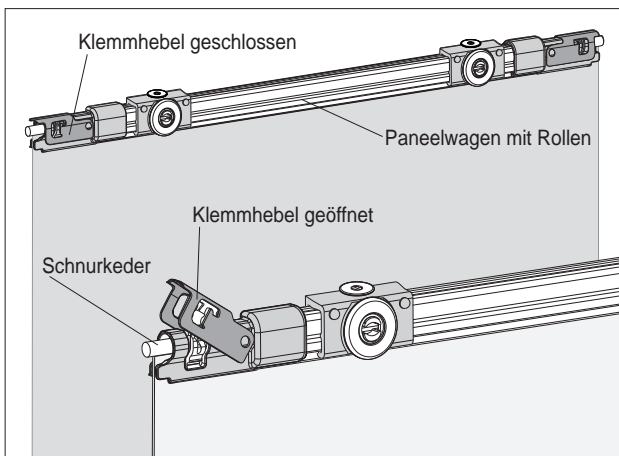

CARAT_24 | *Die innovative Technik im Detail*

Perfekt durchdacht. Flexibel in der Handhabung.

Die einzelnen Paneelwagen des Flächenvorhangs CARAT_24 lassen sich ganz einfach und frei positionierbar von unten in die Laufnut der Schiene einhängen und durch leichtes Anheben auch wieder herausnehmen. Genial dabei ist, dass das Aufnahmesystem in der Schiene von aussen vollkommen unsichtbar ist und die Stoffpaneele frei schwebend aus der Schiene zu kommen scheinen.

Dies macht die einzigartige Verbindung von Stoff und Technik bei CARAT_24 möglich, die aber nicht nur ästhetische Vorteile bietet. Die perfekte Klemmtechnik des Paneelwagens fixiert die eingeschobenen Stoffe und garantiert ein einwandfreies Aus-

richten der Paneele. Ein nachträgliches Justieren des Stoffes ist mit CARAT_24 nicht mehr notwendig. Für das Reinigen der Paneele lässt sich die Klemmtechnik ganz leicht wieder öffnen um den Behang zu entnehmen.

Ebenfalls können durch diese Technik je nach Bedarf einzelne Paneelwagen flexibel umgehängt werden, egal ob in einen anderen Lauf oder an einer anderen Stelle des gleichen Laufes.

Damit beweist CARAT_24 einmal mehr wie überaus flexibel und unkompliziert eine Flächenvorhangstechnik sein kann.

6 |

Einfache Fixierung und Entnahme der Stoffpaneele durch Klemmhebel ohne Werkzeug