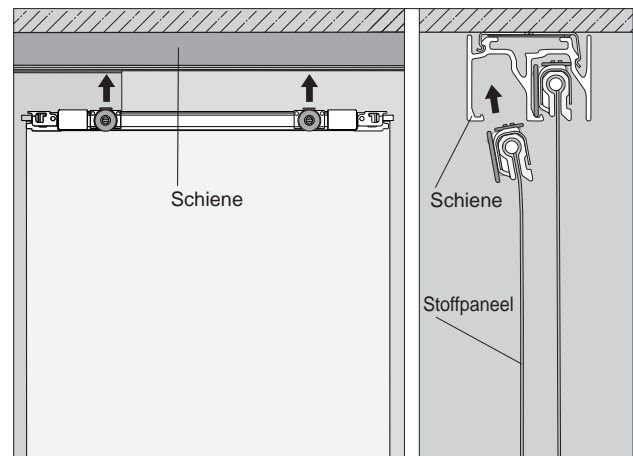

Einfaches Einhängen und Entnehmen des Paneelwagens direkt von unten in die Läufe der Schiene

Technische Details | *Besonderheiten*

---

1. perfekte Ausrichtung der Stoffpaneele ohne Werkzeug durch einfache Klemmtechnik
   - Einfaches Ein-, Umhängen und Herausnehmen einzelner Stoffpaneele direkt von unten
   - Leichte Entnahme der Stoffpaneele zum Reinigen
2. ---