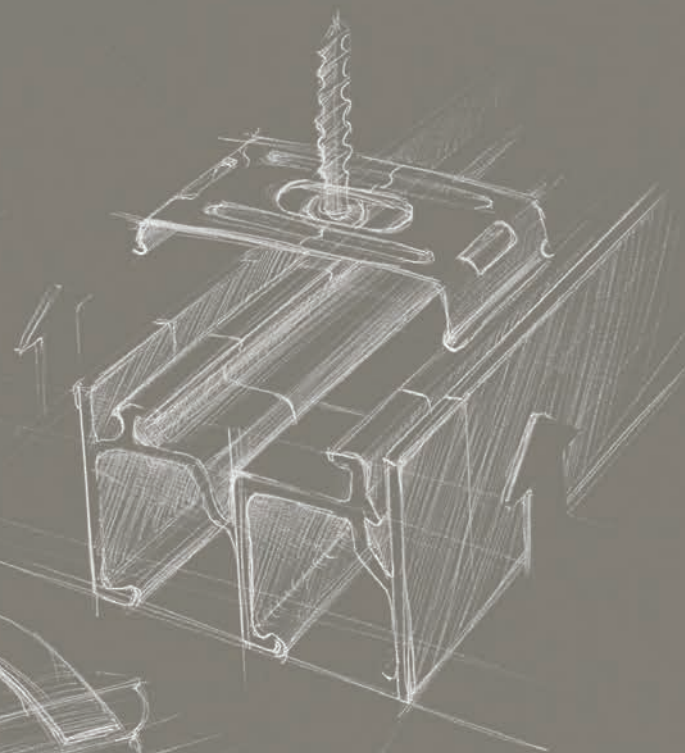

FLÄCHENVORHÄNGE | *CARAT_24*

SCHNURKEDER

KLAMMERN

STOFFPANEEL

ca 25

EINHÄNGEN
VON UNTEN

AUFCLIPSEN

CARAT_24 | *Flächenvorhangtechnik, die begeistert*

Verblüffend einfach lassen sich mit dieser Innovation die Paneelwagen direkt von unten in die Schiene einhängen und auch wieder entnehmen. Die einzelnen Komponenten des völlig neu entwickelten Aufnahmesystems sind dabei nach aussen unsicht-

bar auf kleinstem Raum in die Schiene integriert. Das klassisch reduzierte Design von CARAT_24 zeigt sich deswegen aus allen Blickrichtungen gleich schön.

Die speziell für CARAT_24 entwickelten Befestigungselemente Clip oder Winkel ermöglichen eine einfache und fast unsichtbare Wand- oder Deckenmontage.